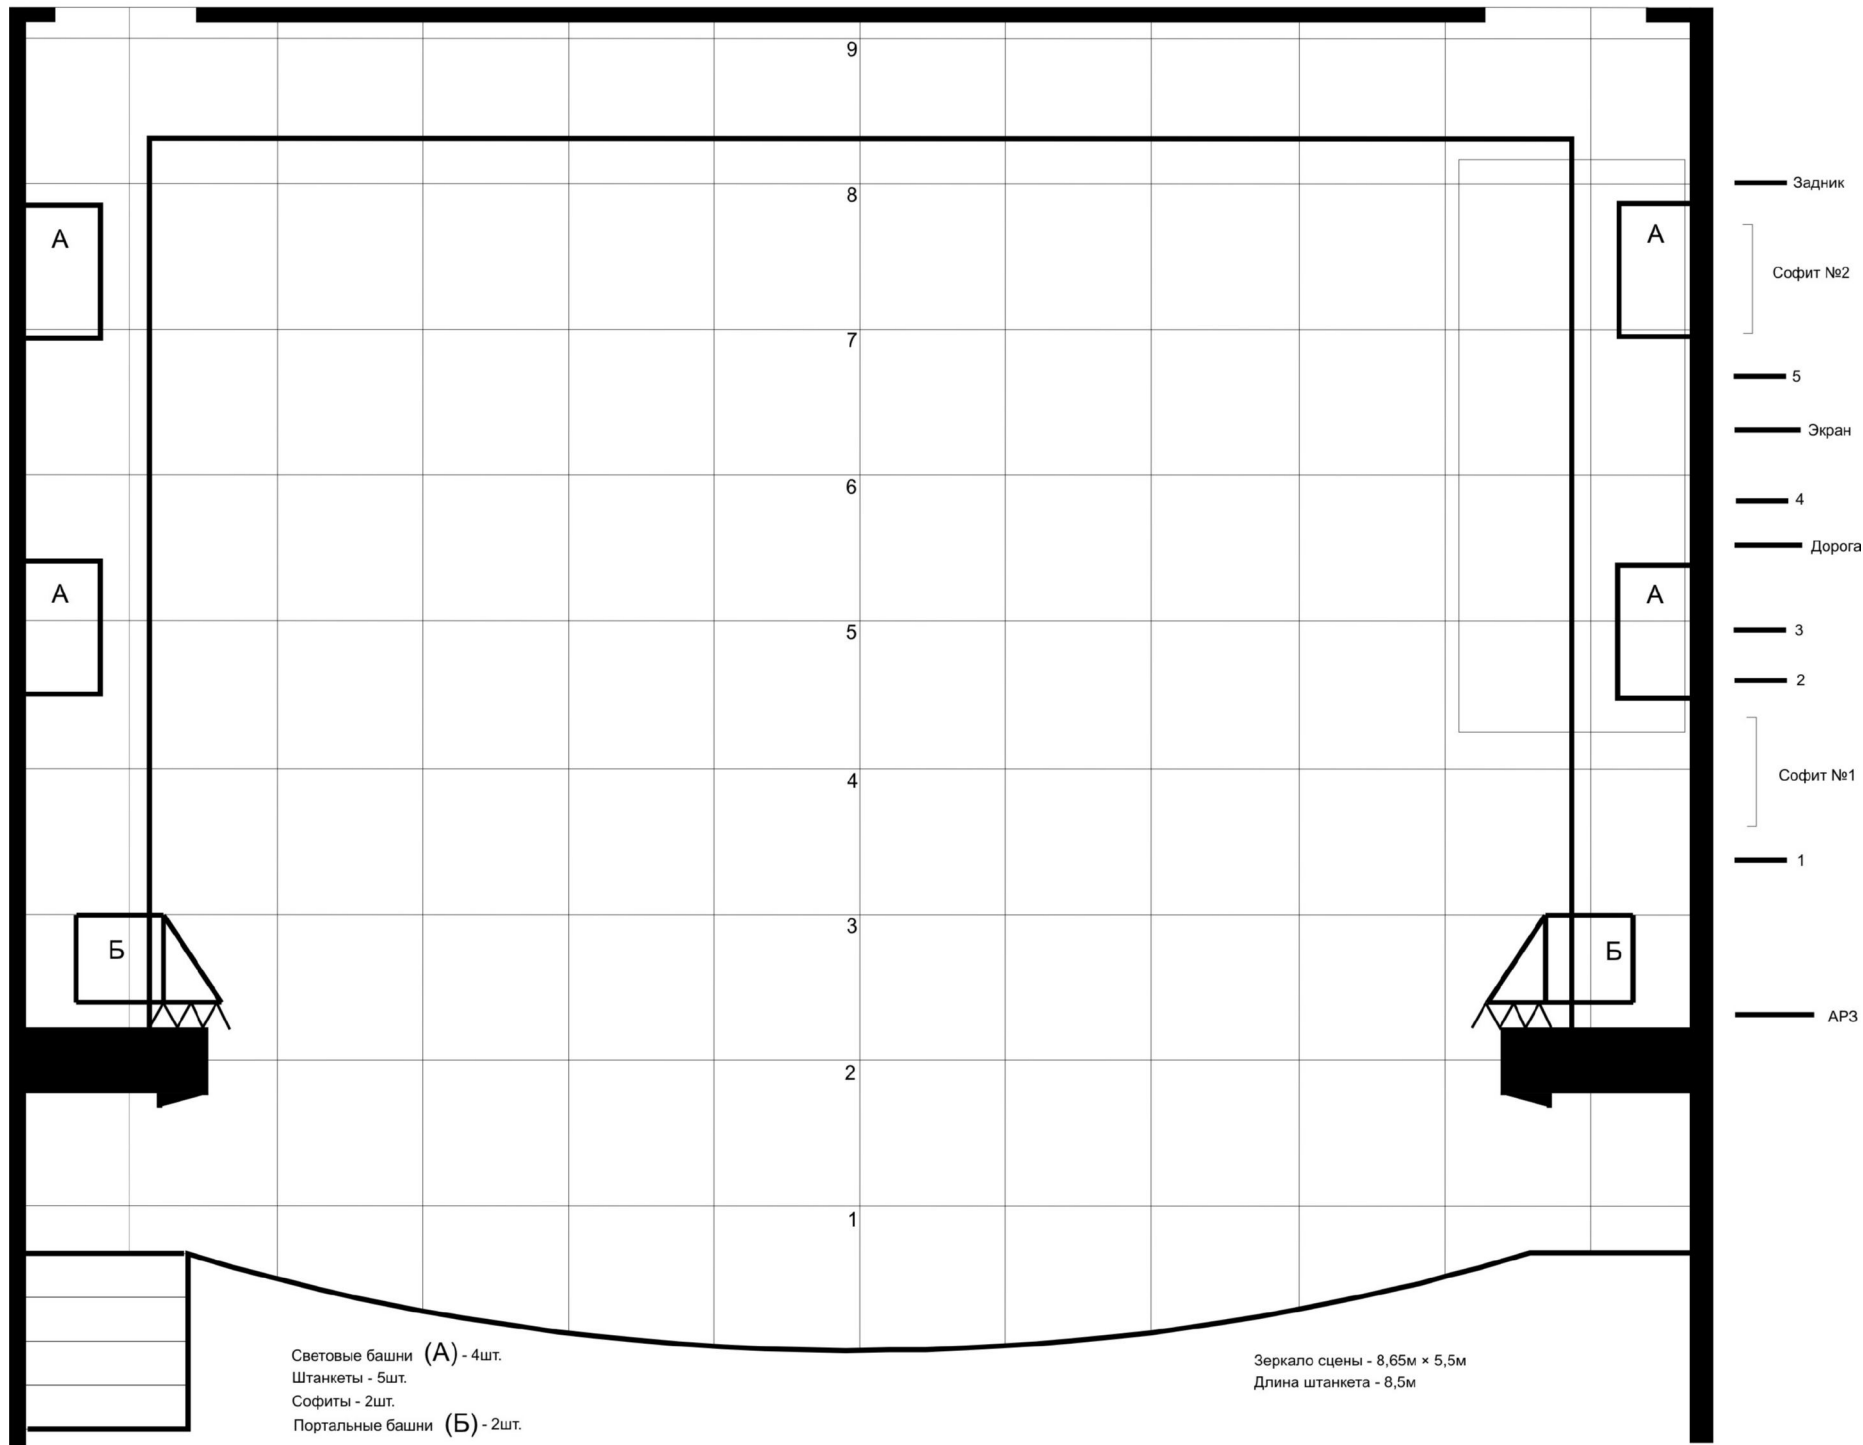

Планировка малой сцены ГАУК СГАТМК

Световые башни (А) - 4шт.  
 Штанкеты - 5шт.  
 Софиты - 2шт.  
 Портальные башни (Б) - 2шт.

Зеркало сцены - 8,65м × 5,5м  
 Длина штанкета - 8,5м